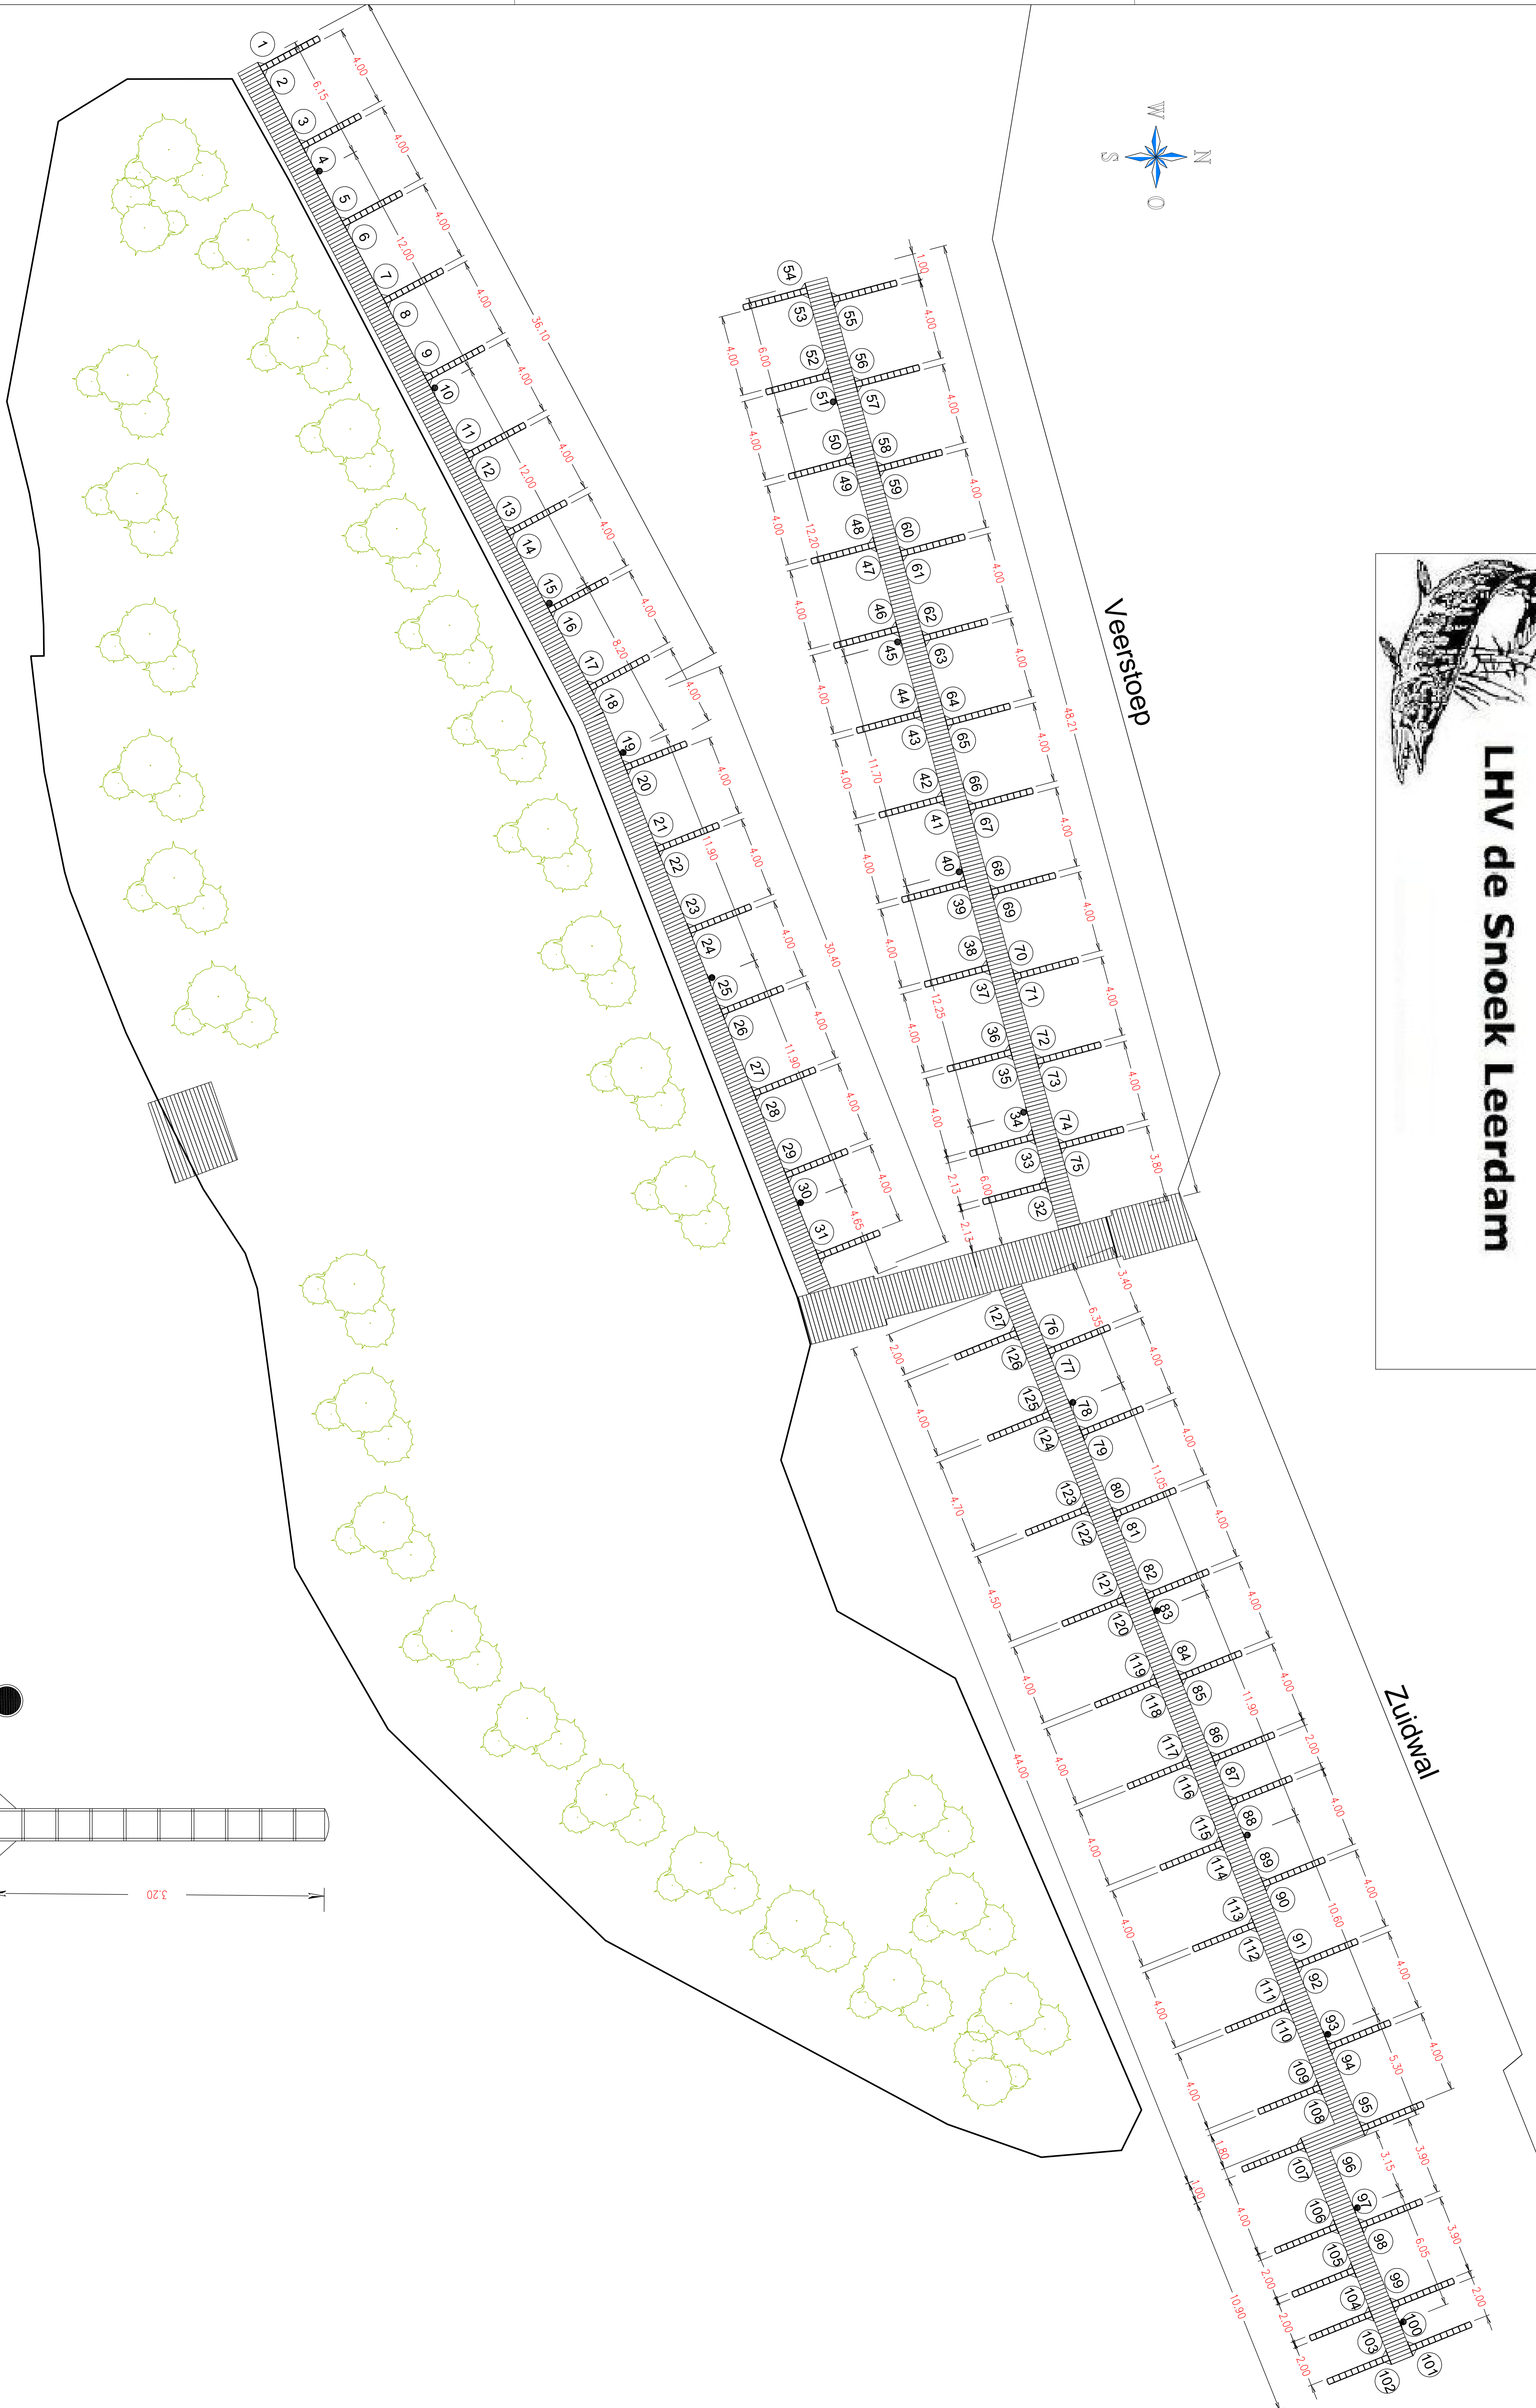

LHV de Snoek Leerdam

Veerstoep

Zuidwal

Detail vingerpier en meerpaal