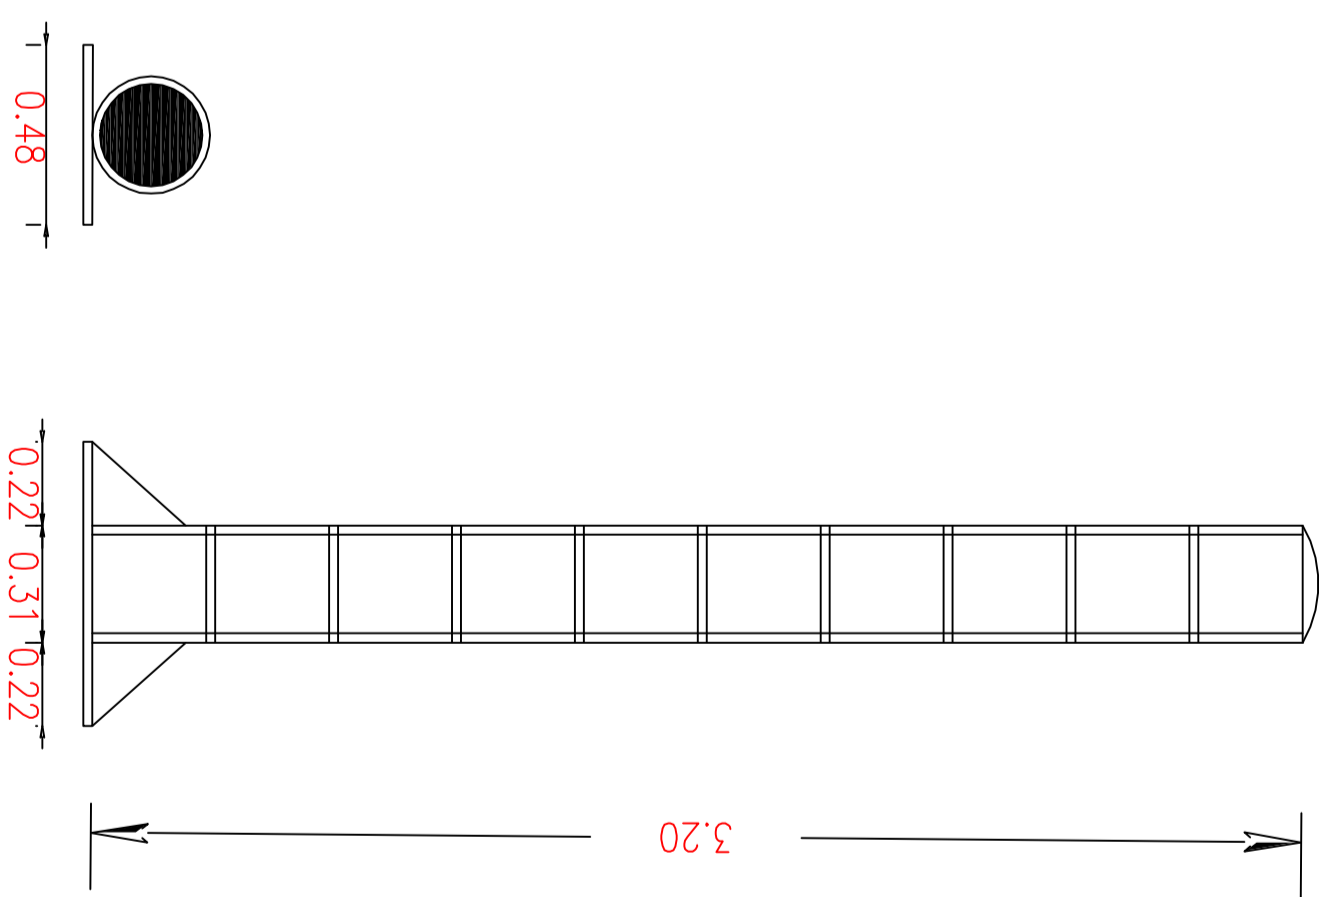

LHV de Snoek Leerdam

Veerstoep

Zuidwal

Detail vingerpier en meerpaal